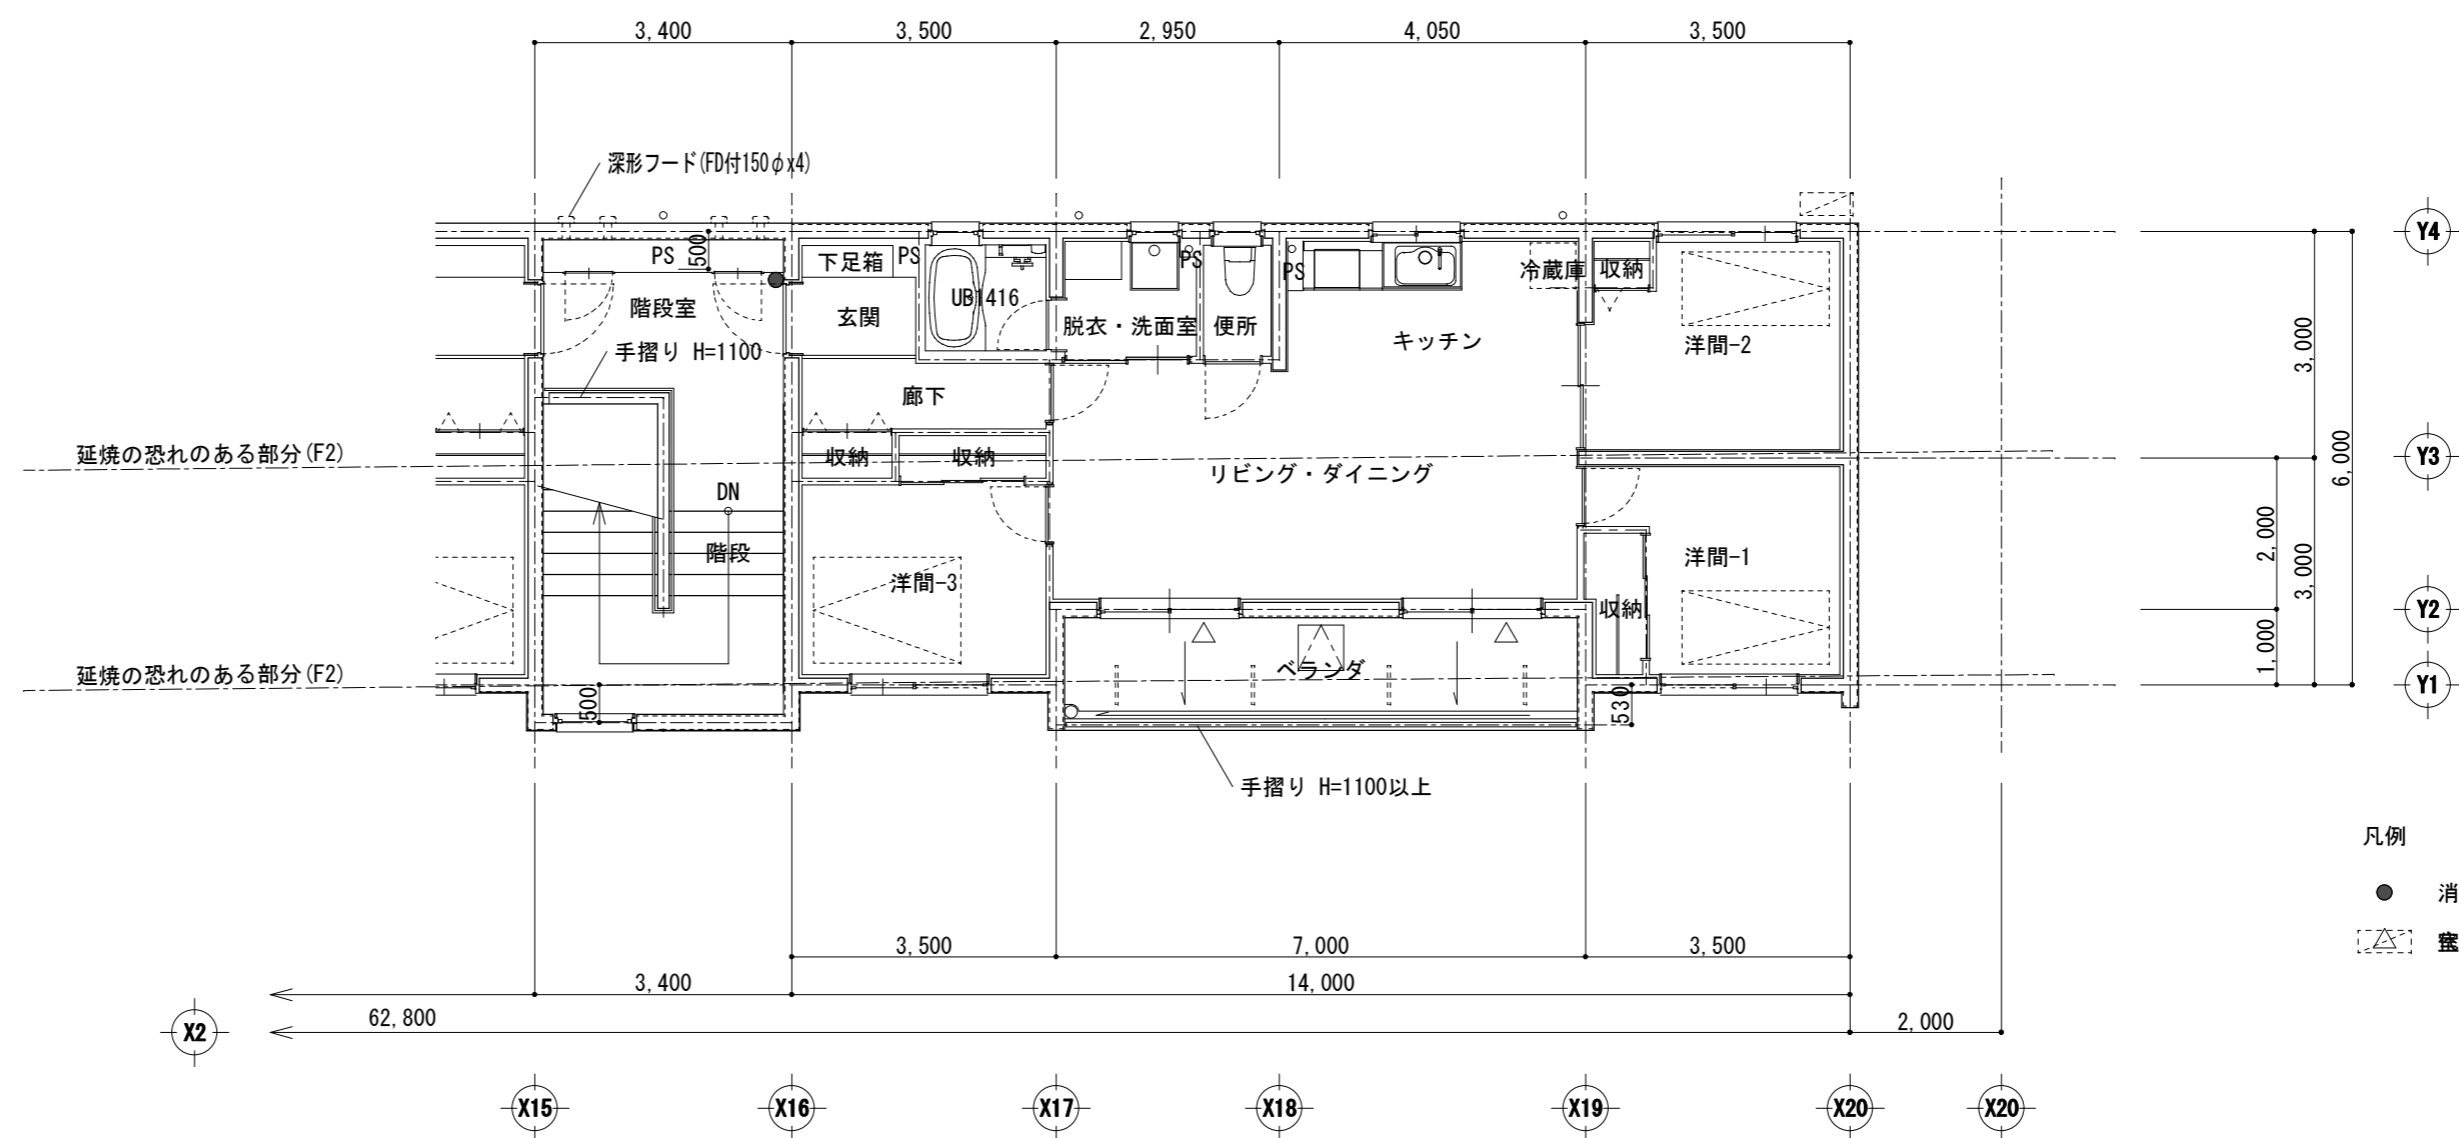

1. 凡例
2. 消火器 (ABC 10型)
   - ☒ 窓替機運湯パネル (既製品)

Rev.	Date.
△	
△	
△	
△	

検 図	担 当 者	製 図

工事名称	(仮称) (有)サウスウインド山本III号館 新築工事		
図 名	平面図 (F3)		
縮 尺	1:100 (A2→A3 70.7%縮小)	日 付	2018. 02 . 10 .

株式会社 ナイカイアーキツト
一級建築士事務所 登録第1463号
一級建築士 登録第22688号 長岡 邦昭

設計番号

図面番号

KA / 105