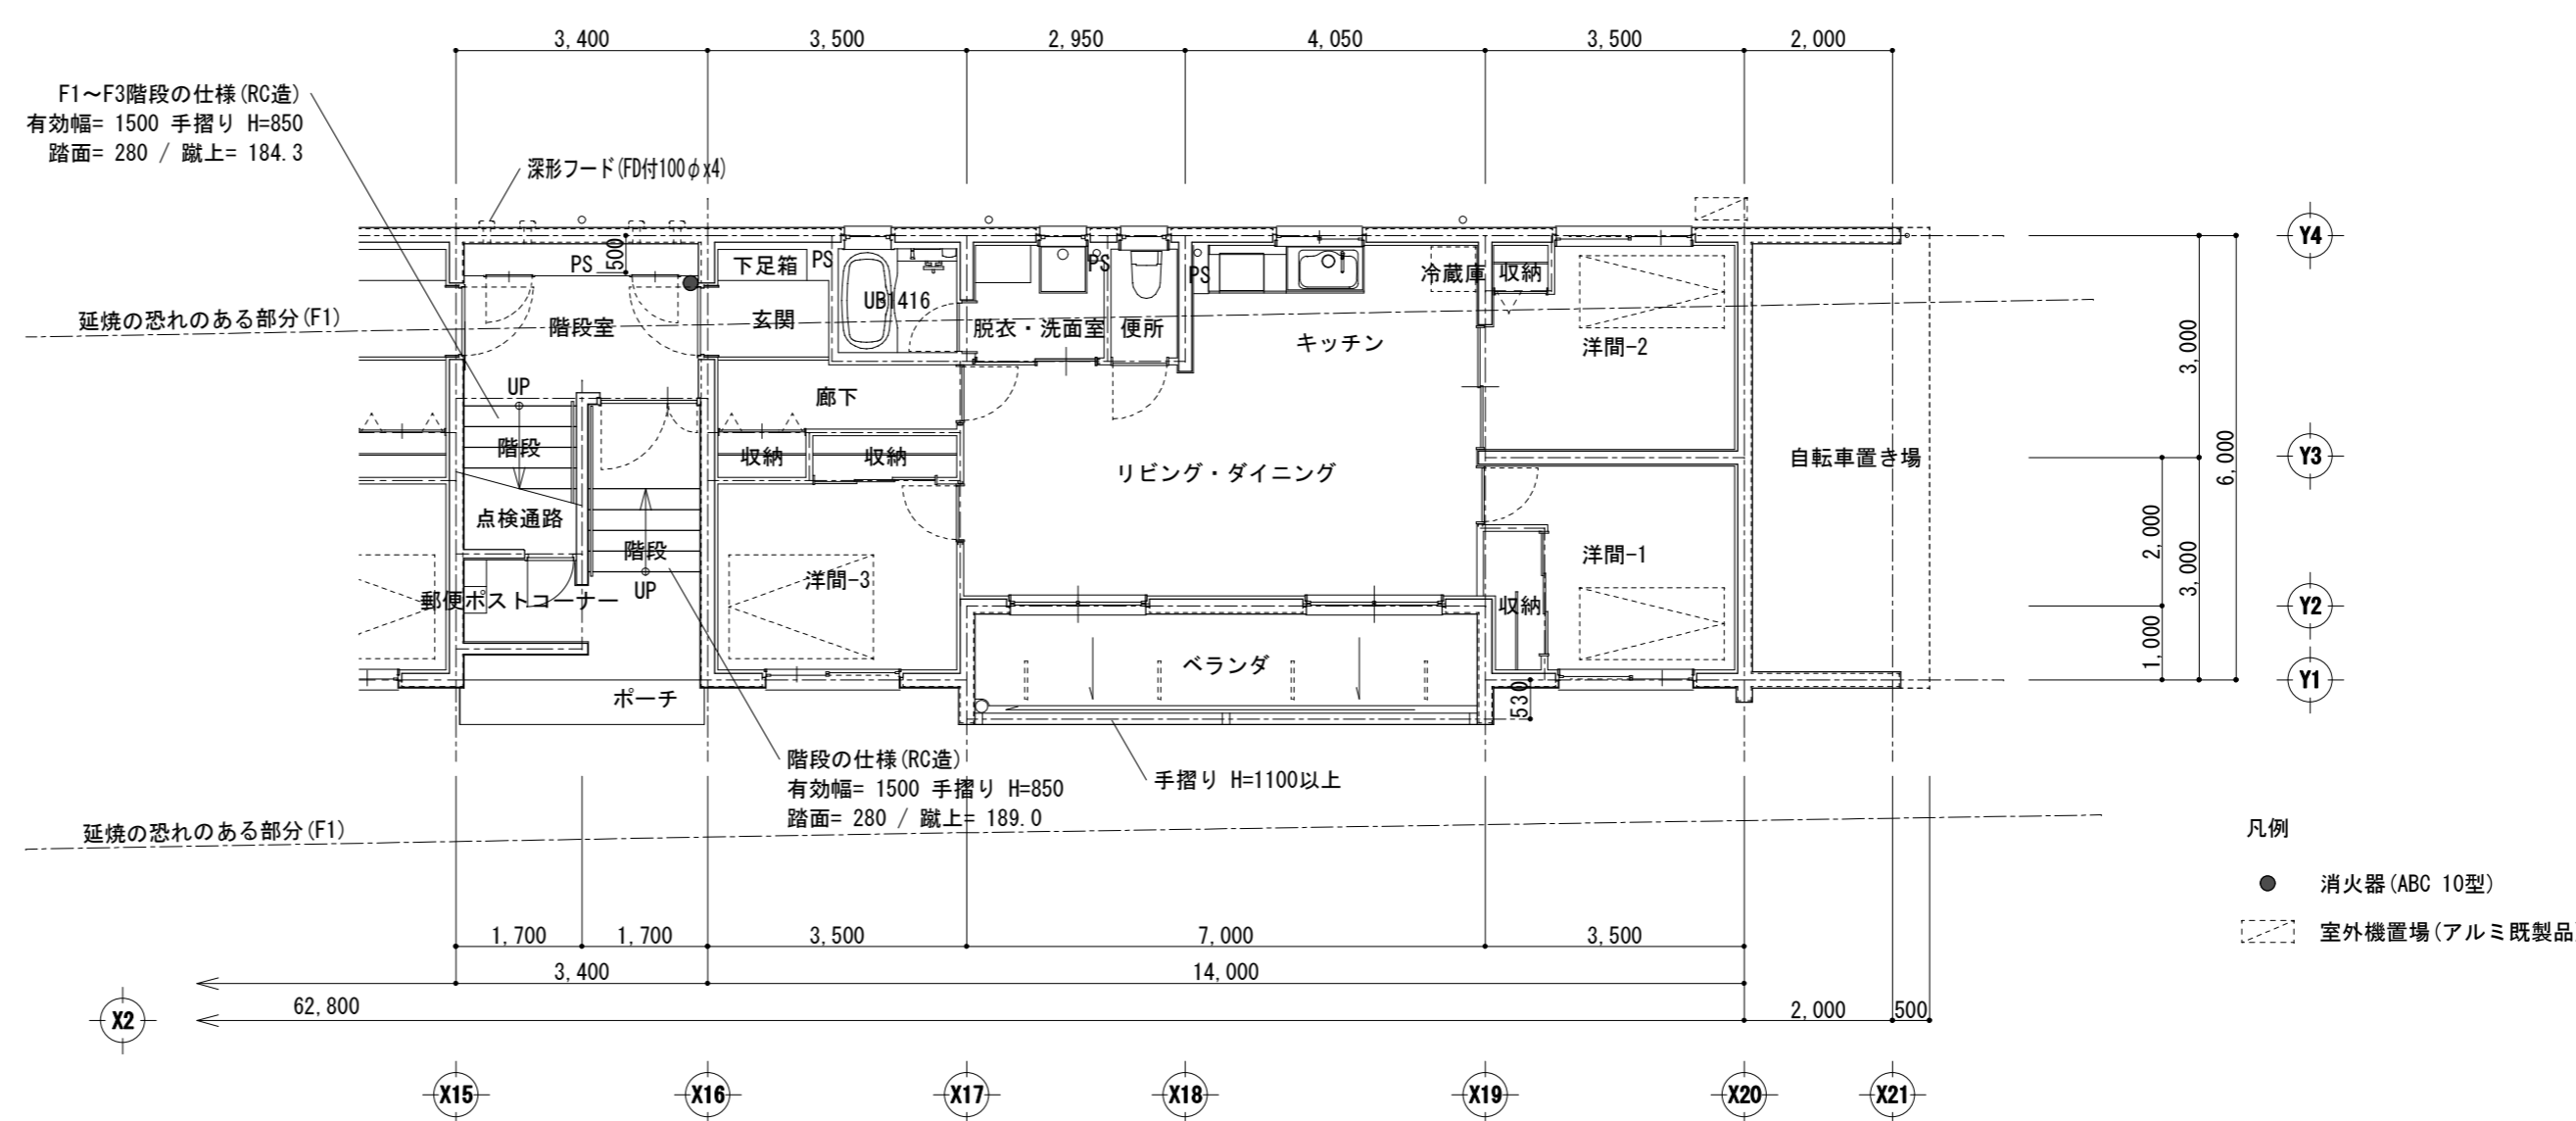

1. 凡例
2. 消火器 (ABC 10型)
   - 室外機置場 (アルミ既製品)

Rev.	Date.	検 図	担 当 者	製 図	工事名称 (仮称) (有)サウスウインド山本III号館 新築工事	株式会社 ナイカイアーキテクト 一級建築士事務所 登録第1463号 一級建築士 登録第226688号 長岡 邦昭	設計番号
1					図 名 平面図 (F1)		図面番号
2					縮 尺 1:100 (A2→A3 70.7%縮小)		日 付 2018. 02. 10