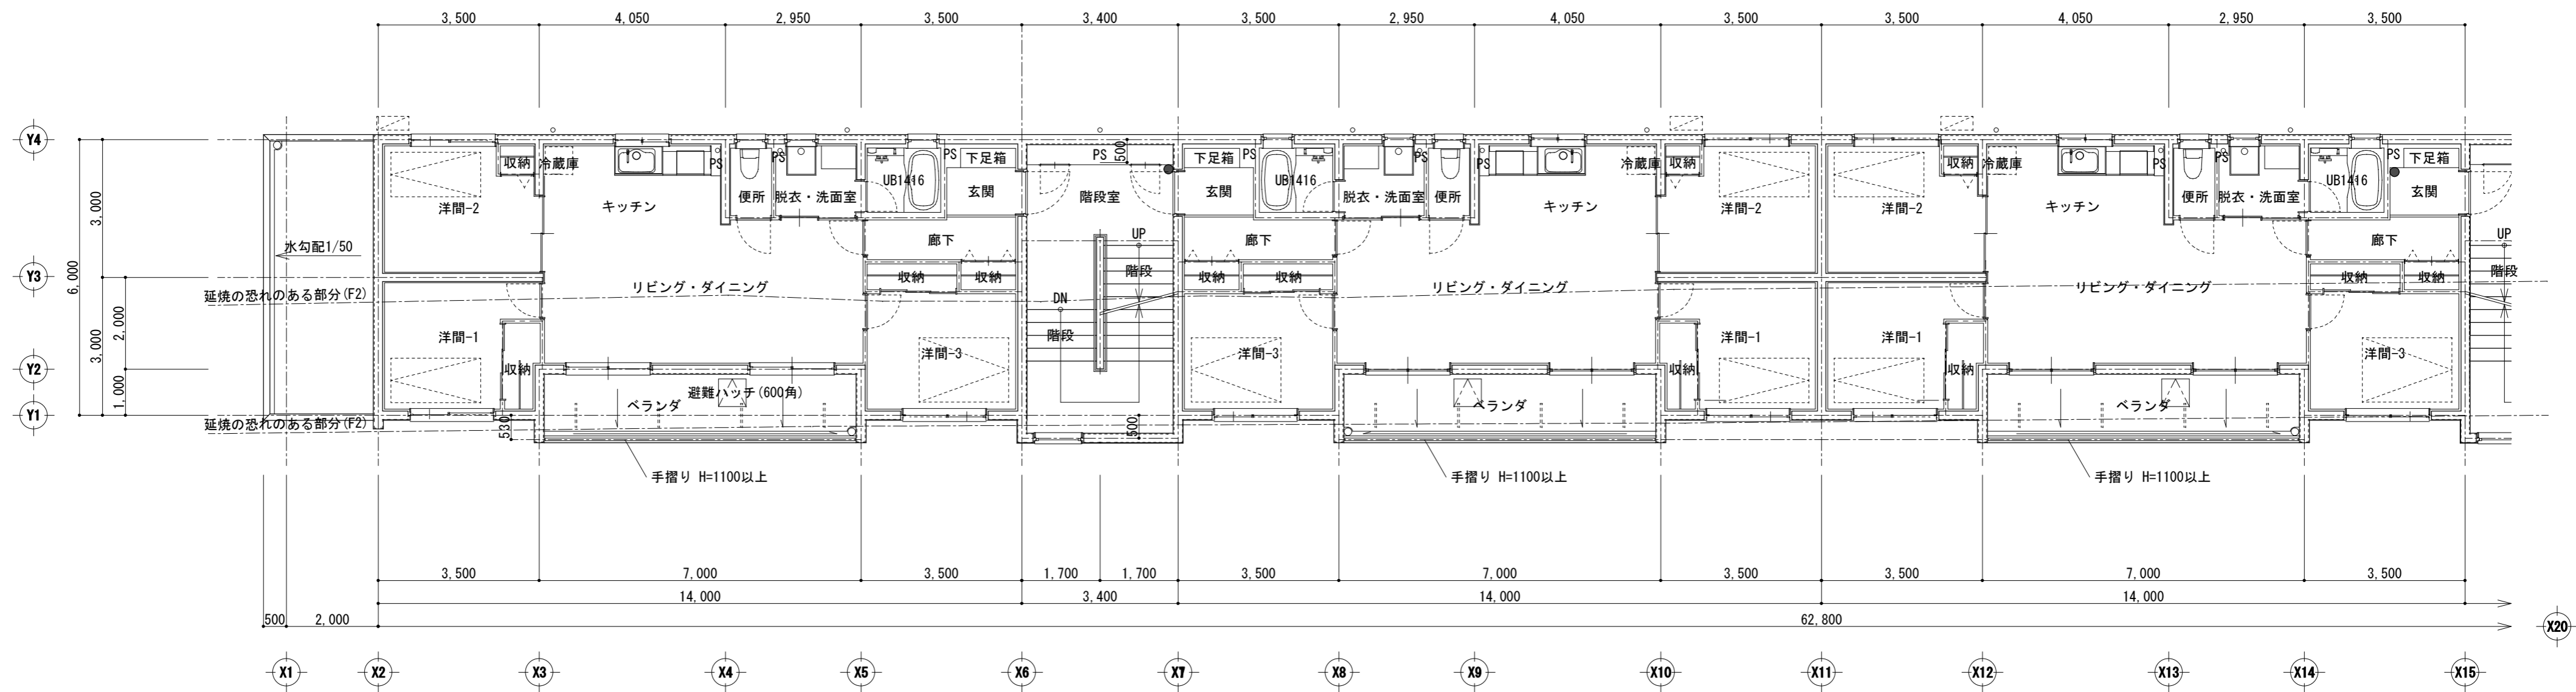

1. 凡例
2. 消火器 (ABC 10型)
   - 室外機置場 (アルミ既製品)

Rev.	Date.
1	
2	
3	
4	

検 図	担 当 者	製 図

工事名称	(仮称) (有)サウスウインド山本III号館 新築工事		
図 名	平面図 (F2)		
縮 尺	1:100 (A2→A3 70.7%縮小)	日 付	2018. 02 . 10 .

株式会社 ナイカイアーキテクト
一級建築士事務所 登録第1463号
一級建築士 登録第226688号 長岡 邦昭

設計番号

図面番号

KA / 104