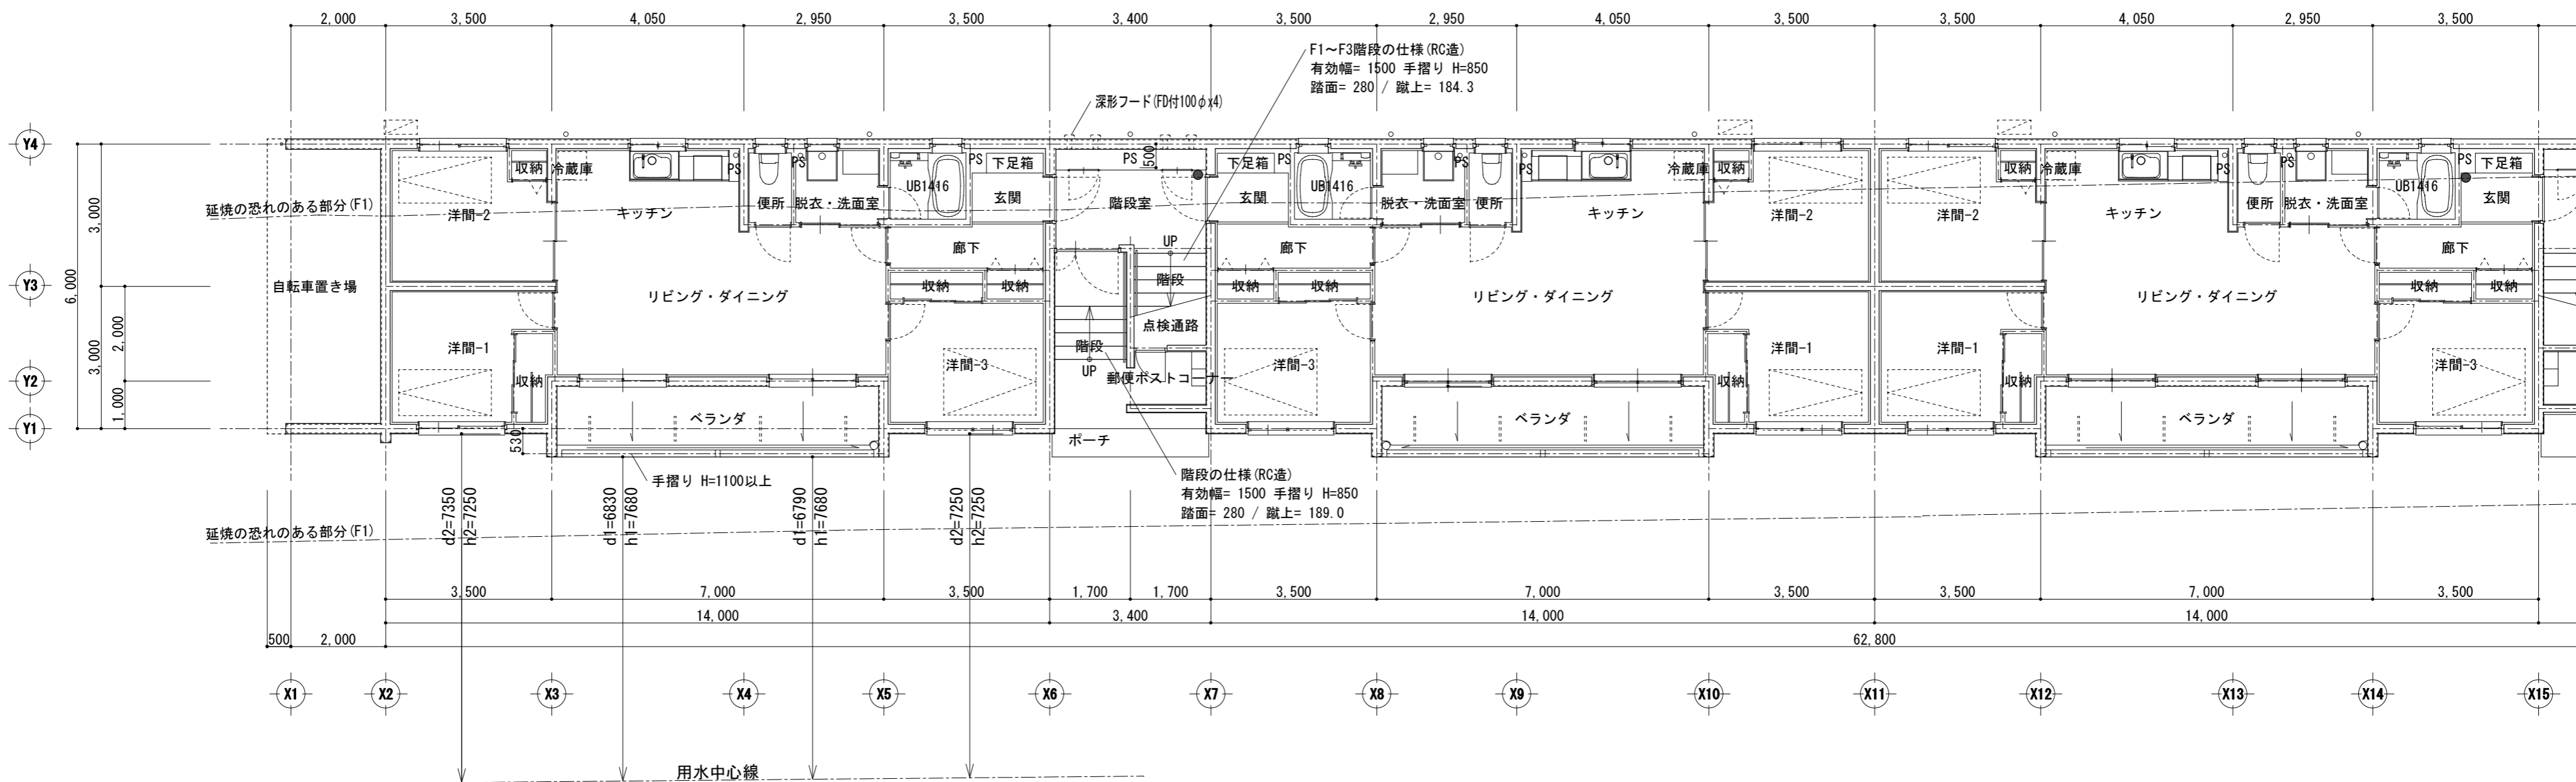

1. 凡例
2. 消火器 (ABC 10型)
   - 室外機置場 (アルミ既製品)

Rev.	Date.	検 図	担 当 者	製 図	工事名称 (仮称) (有)サウスウインド山本III号館 新築工事	株式会社 ナイカイアーキテクト 一級建築士事務所 登録第1463号 一級建築士 登録第226688号 長岡 邦昭	設計番号
1					図 名 平面図 (F1)		図面番号
2					縮 尺 1:100 (A2→A3 70.7%縮小)		日 付 2018. 02. 10