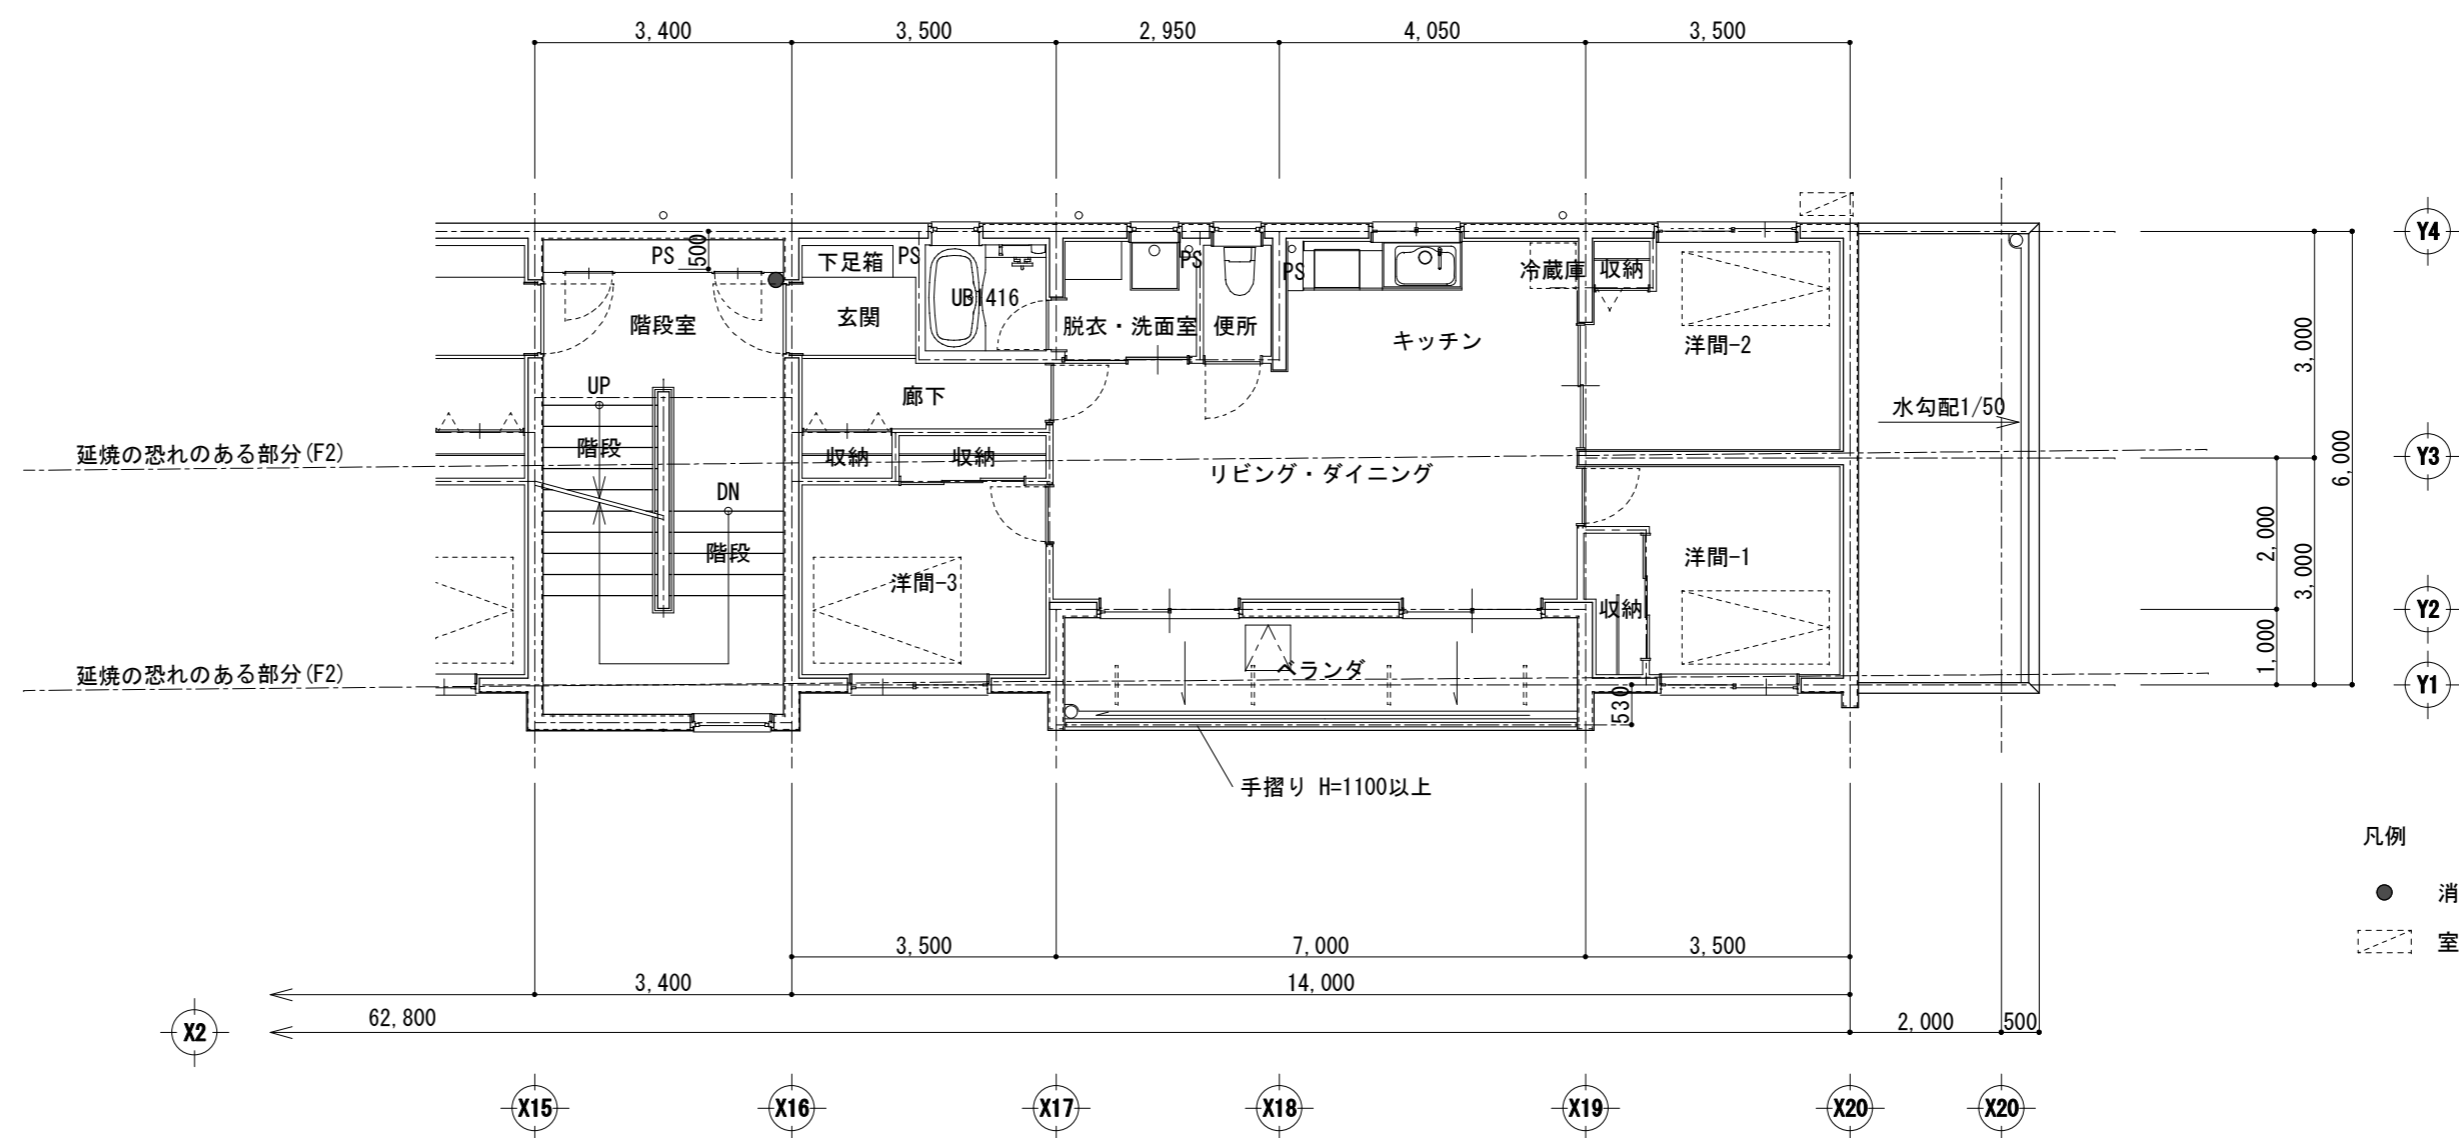

1. 凡例
2. 消火器 (ABC 10型)
   - 室外機置場 (アルミ既製品)

Rev.	Date.
1	
2	
3	
4	

検 図	担 当 者	製 図

工事名称	(仮称) (有)サウスウインド山本III号館 新築工事		
図 名	平面図 (F2)		
縮 尺	1:100 (A2→A3 70.7%縮小)	日 付	2018. 02 . 10 .

株式会社 ナイカイアーキテクト
一級建築士事務所 登録第1463号
一級建築士 登録第226688号 長岡 邦昭

設計番号

図面番号

KA / 104