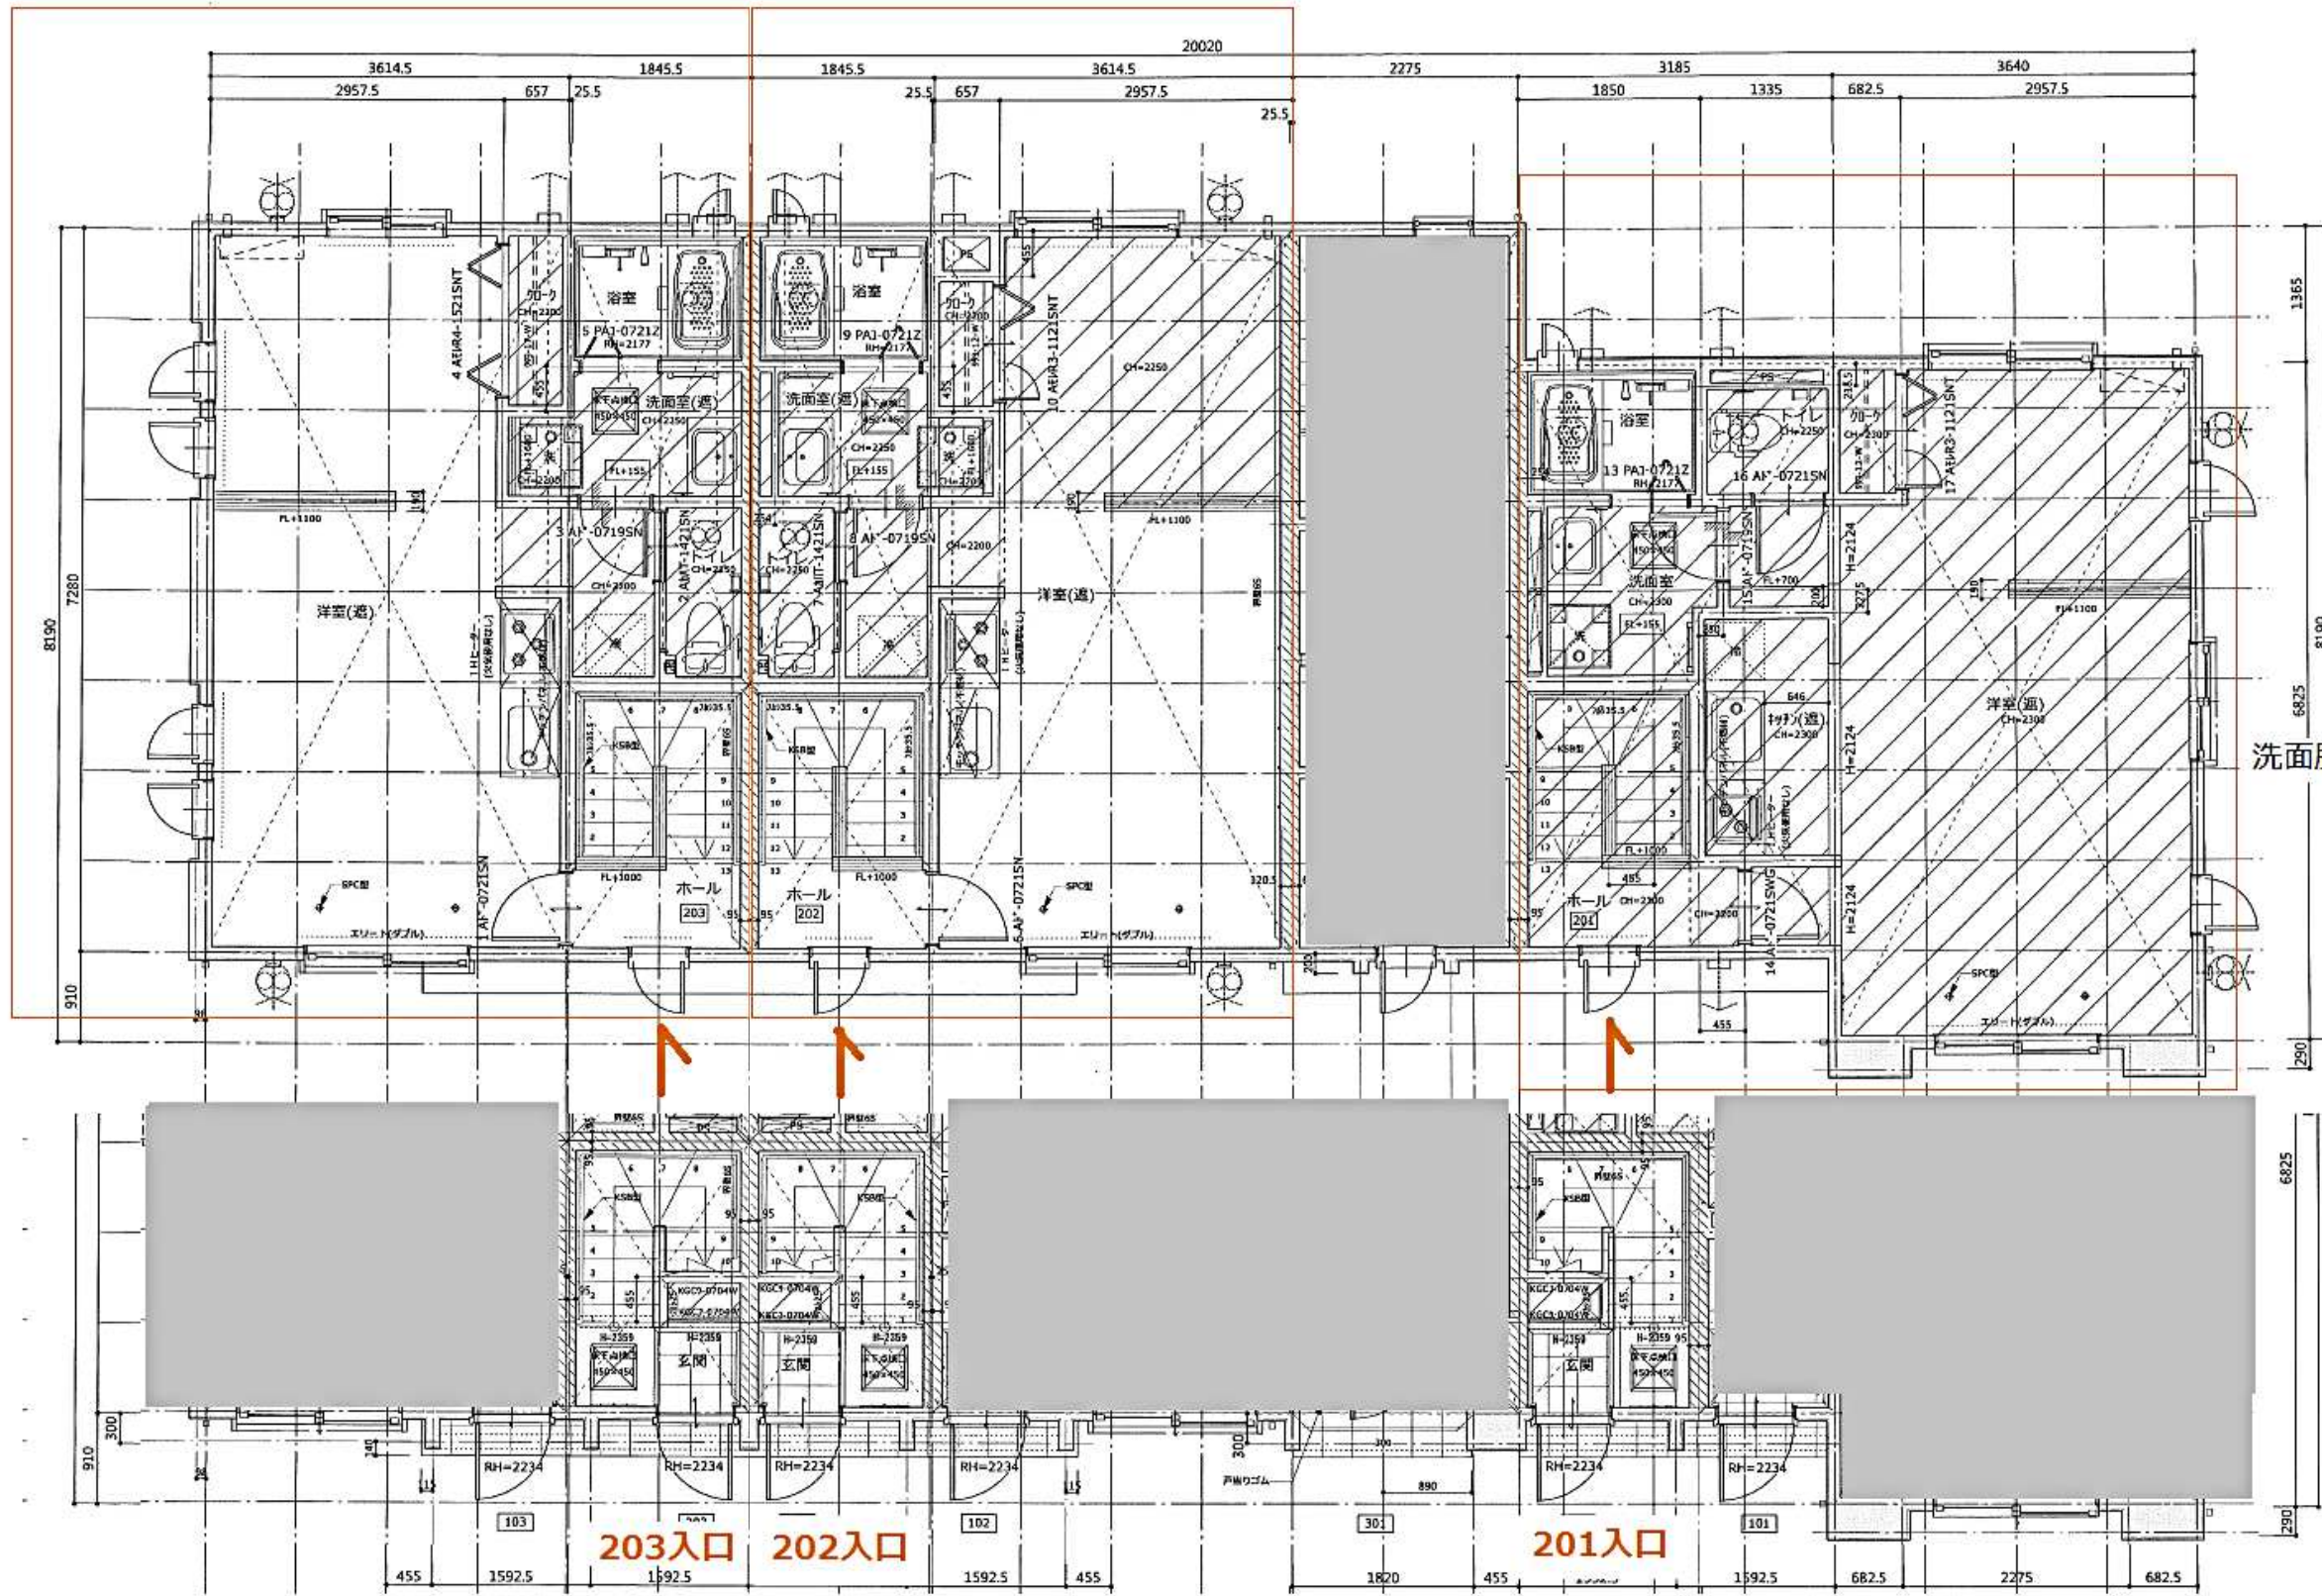

ファミリーマート  
岡山東島田店  
中島田町  
東島田町  
桑田町

立面図 S:1/100

平面図 S:1/100

203入口 202入口

201入口

44.7㎡

44.7㎡

48.65㎡

インテリア配置イメージ