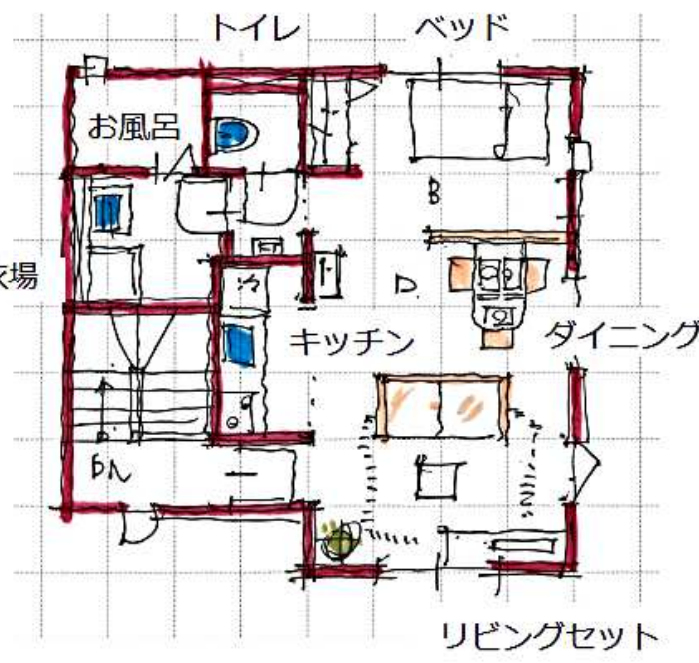

ファミリーマート  
岡山東島田店  
中島田町  
東島田町  
桑田町

立面図 S:1/100

平面図 S:1/100

203入口 202入口

201入口

44.7㎡

44.7㎡

48.65㎡

インテリア配置イメージ