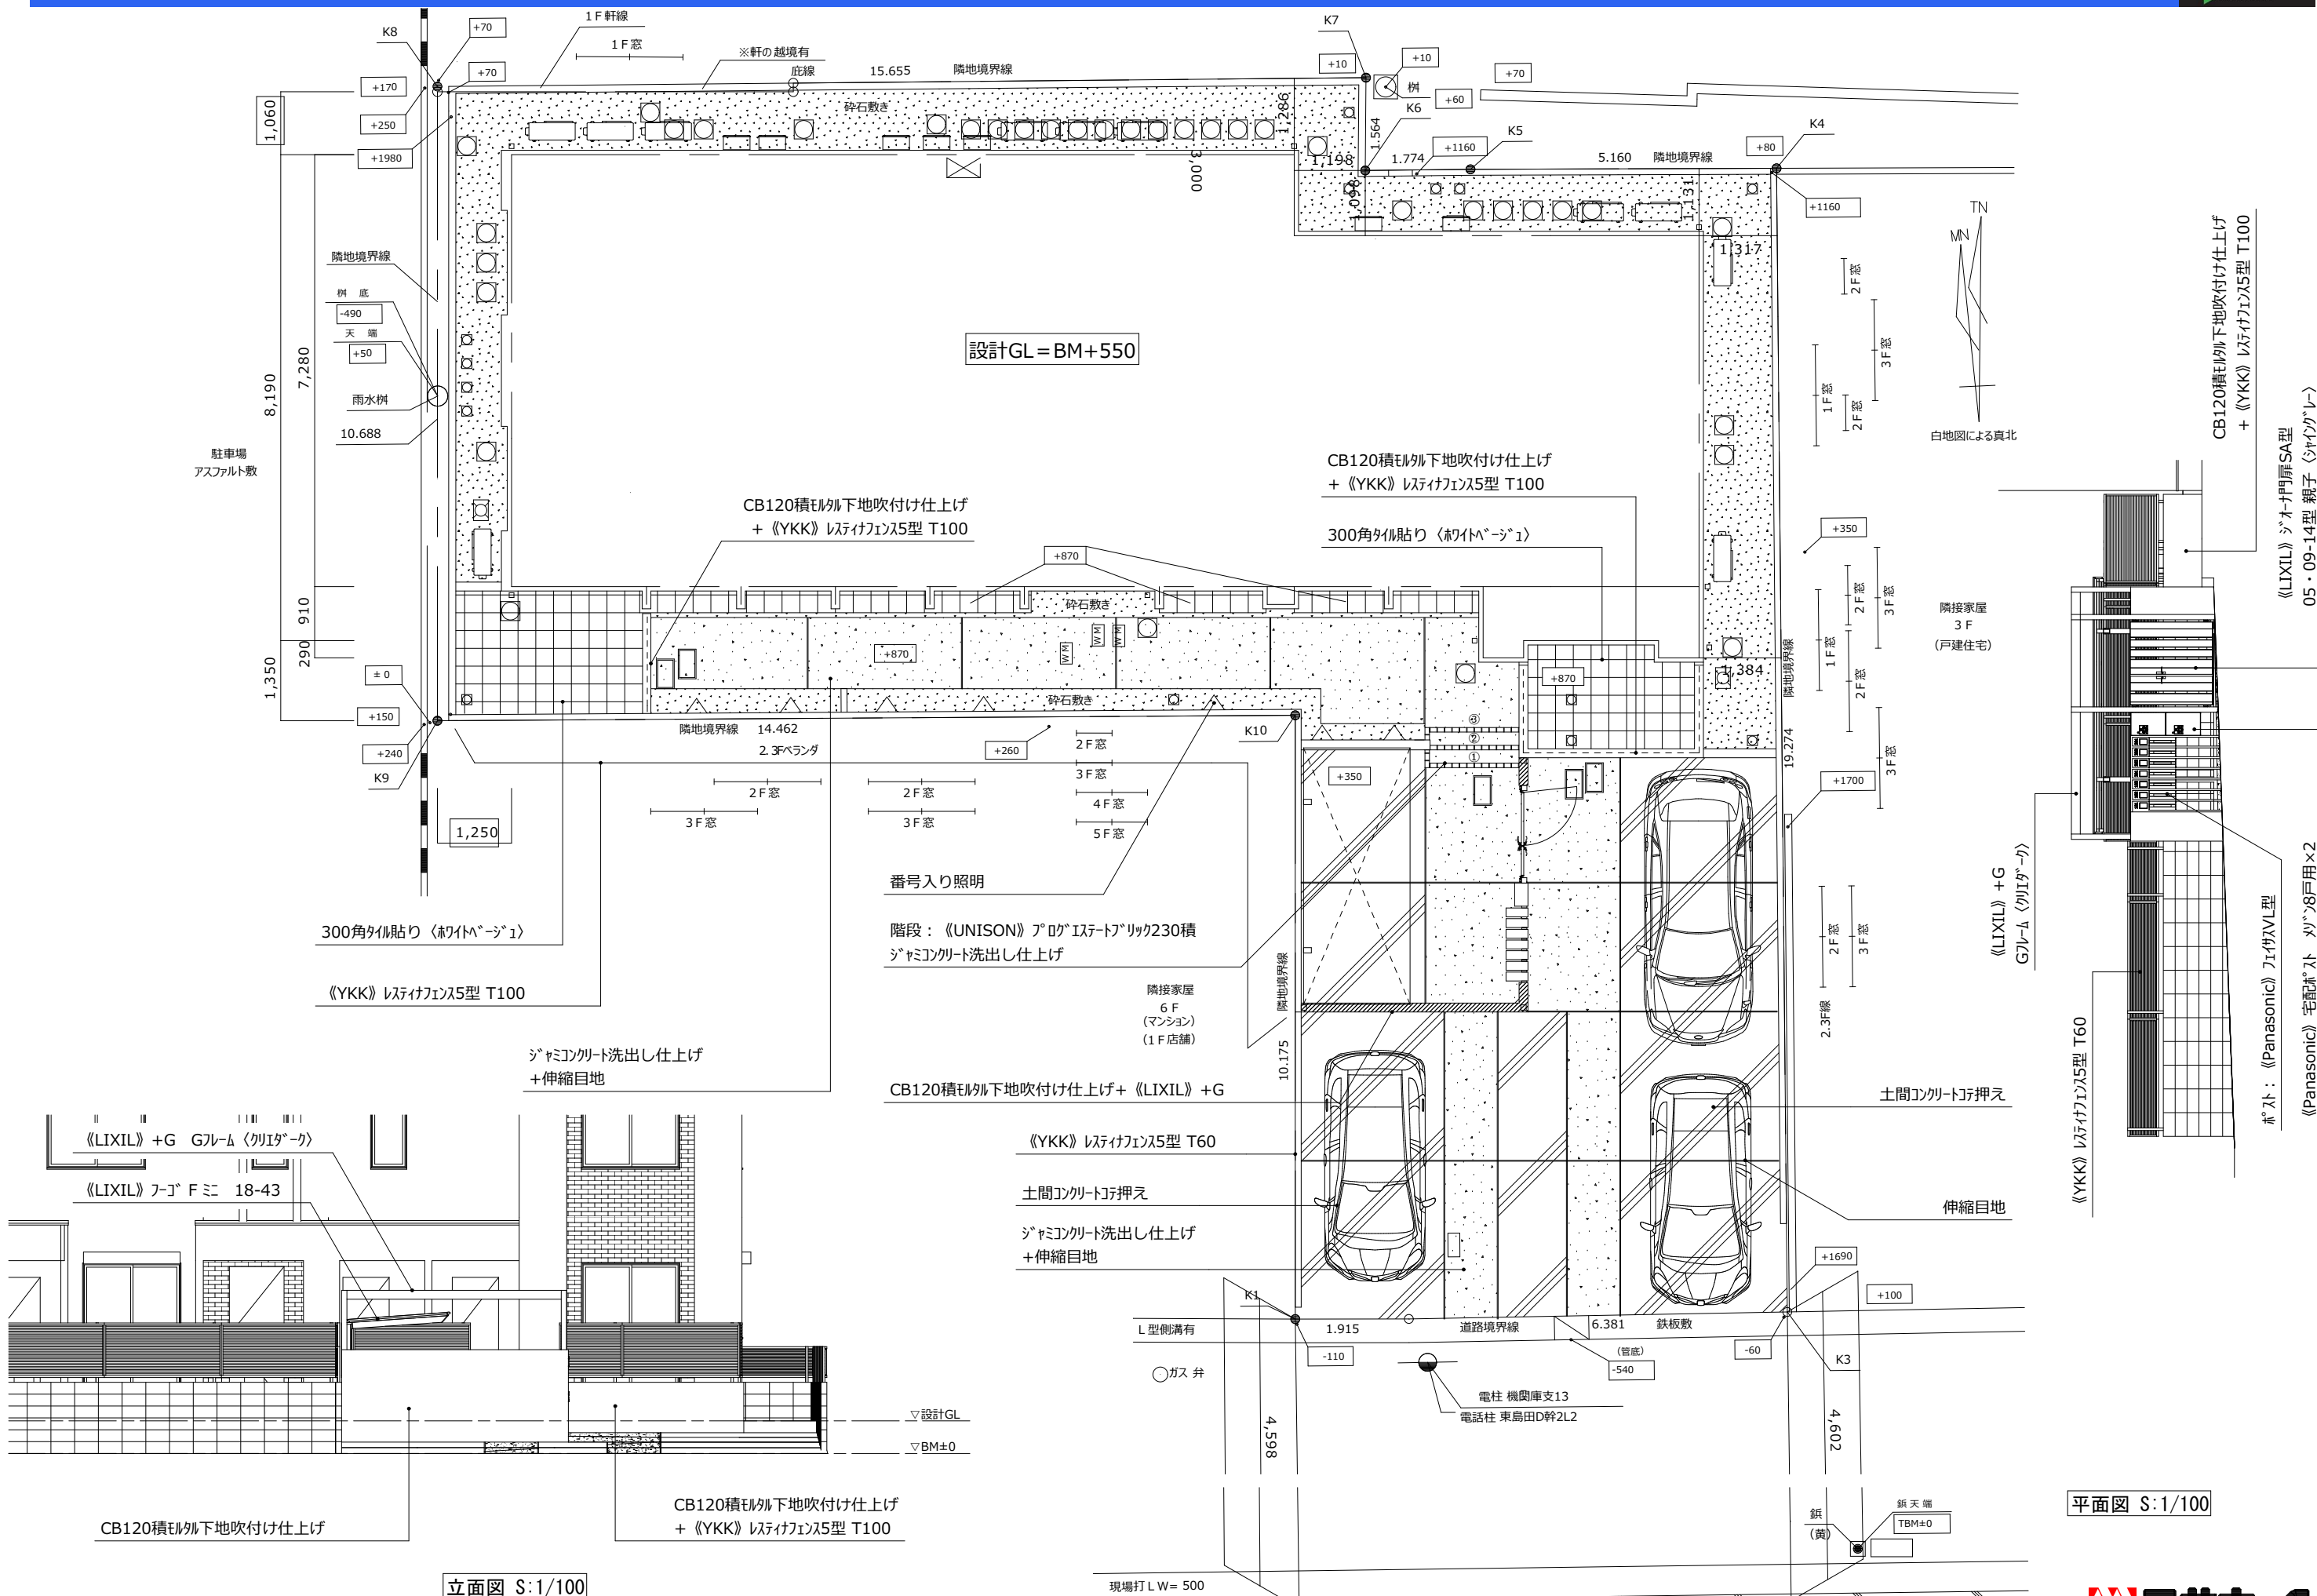

ファミリーマート  
岡山東島田店  
中島田町  
東島田町  
桑田町

立面図 S:1/100

平面図 S:1/100

203入口 202入口

201入口

44.7㎡

44.7㎡

48.65㎡

インテリア配置イメージ